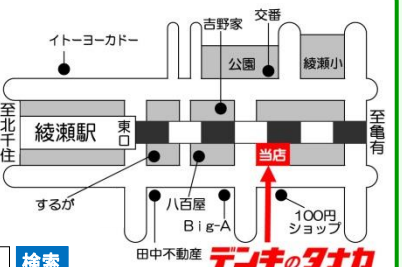

創業47年

あとあと安心

地元の
でんき店

デンキのタナカ

足立区綾瀬3-11-21・綾瀬駅東口高架下

03-3620-5858

デンキのタナカ

イトーヨーカドー
吉野家
公園
綾瀬小
至北千住
綾瀬駅 東口
至亀有
するが
八百屋
Big-A
100円
ショップ
田中不動産
デンキのタナカ