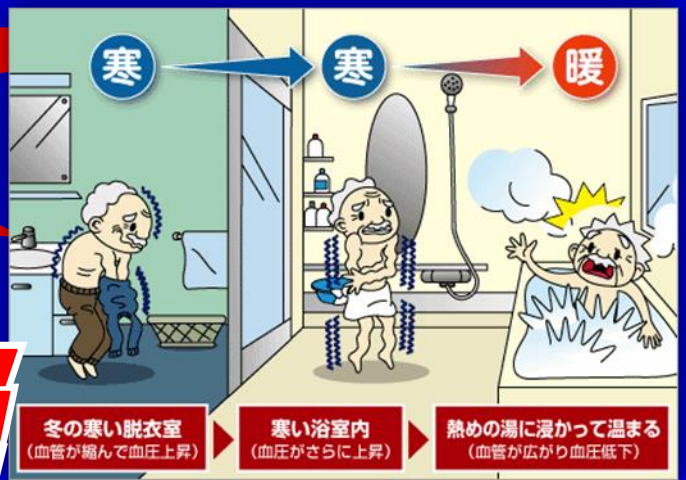

浴室が危ない!!
脱衣所が危ない!!

ヒートショック対策

浴室暖房

浴室乾燥暖房機 100V

浴室暖房

涼風 換気
衣類乾燥 浴室乾燥

グラファイトヒーター

天井埋込タイプ