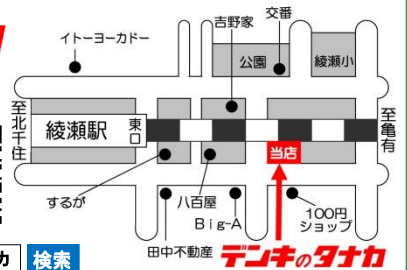

おすすめ畳数 ~14畳 最大風量 5.1m³/分

8畳のお部屋の清浄スピード 12分

適用畳数 プラズマクラスター7000 約14畳

適用畳数 空気清浄 ~23畳

幅38.3×奥行20.9×高さ54.0cm / 4.9kg

限定特価!!

19,800円

税別

創業48年

あとあと安心

地元の
でんき店

デンキのタナカ

足立区綾瀬3-11-21・綾瀬駅東口高架下

☎03-3620-5858

デンキのタナカ