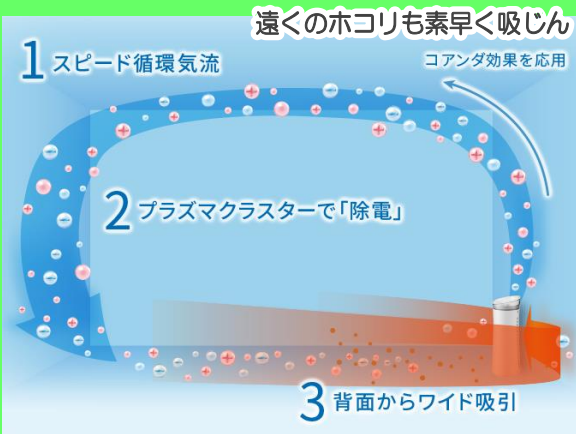

SHARP

シンプル&薄型

空気清浄機

FU-J50-W

プラズマクラスター 7000

おすすめ畳数 ~14畳 最大風量 5.1m³/分

8畳のお部屋の清浄スピード 12分

適用畳数 プラズマクラスター7000 約14畳

適用畳数 空気清浄 ~23畳

幅38.3×奥行20.9×高さ54.0cm / 4.9kg

限定特価!!

19,800円

税別

創業48年

あとあと安心

地元の
でんき店