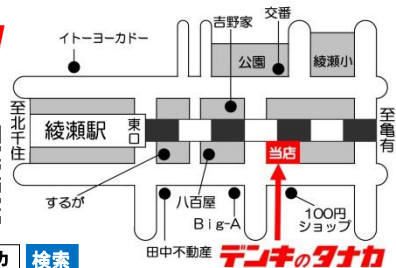

野菜室がまんなか

爽やかなホワイト

ガラスドア

清潔感&高級感

ビックリ特価!!

138,000円^{税別}

158,000円^{税別}

創業48年

あとあと安心

地元の
でんき店

デンキのタナカ

足立区綾瀬3-11-21・綾瀬駅東口高架下

☎03-3620-5858

デンキのタナカ