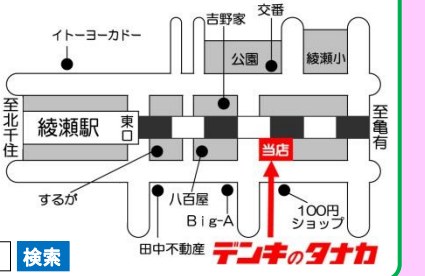

高級感のあるアクリルパネルモデル

安心丁寧工事 地元の専門店へ!!

創業48年
あとあと安心
地元の
でんき店

デンキのタナカ

足立区綾瀬3-11-21・綾瀬駅東口高架下

☎03-3620-5858

デンキのタナカ 検索